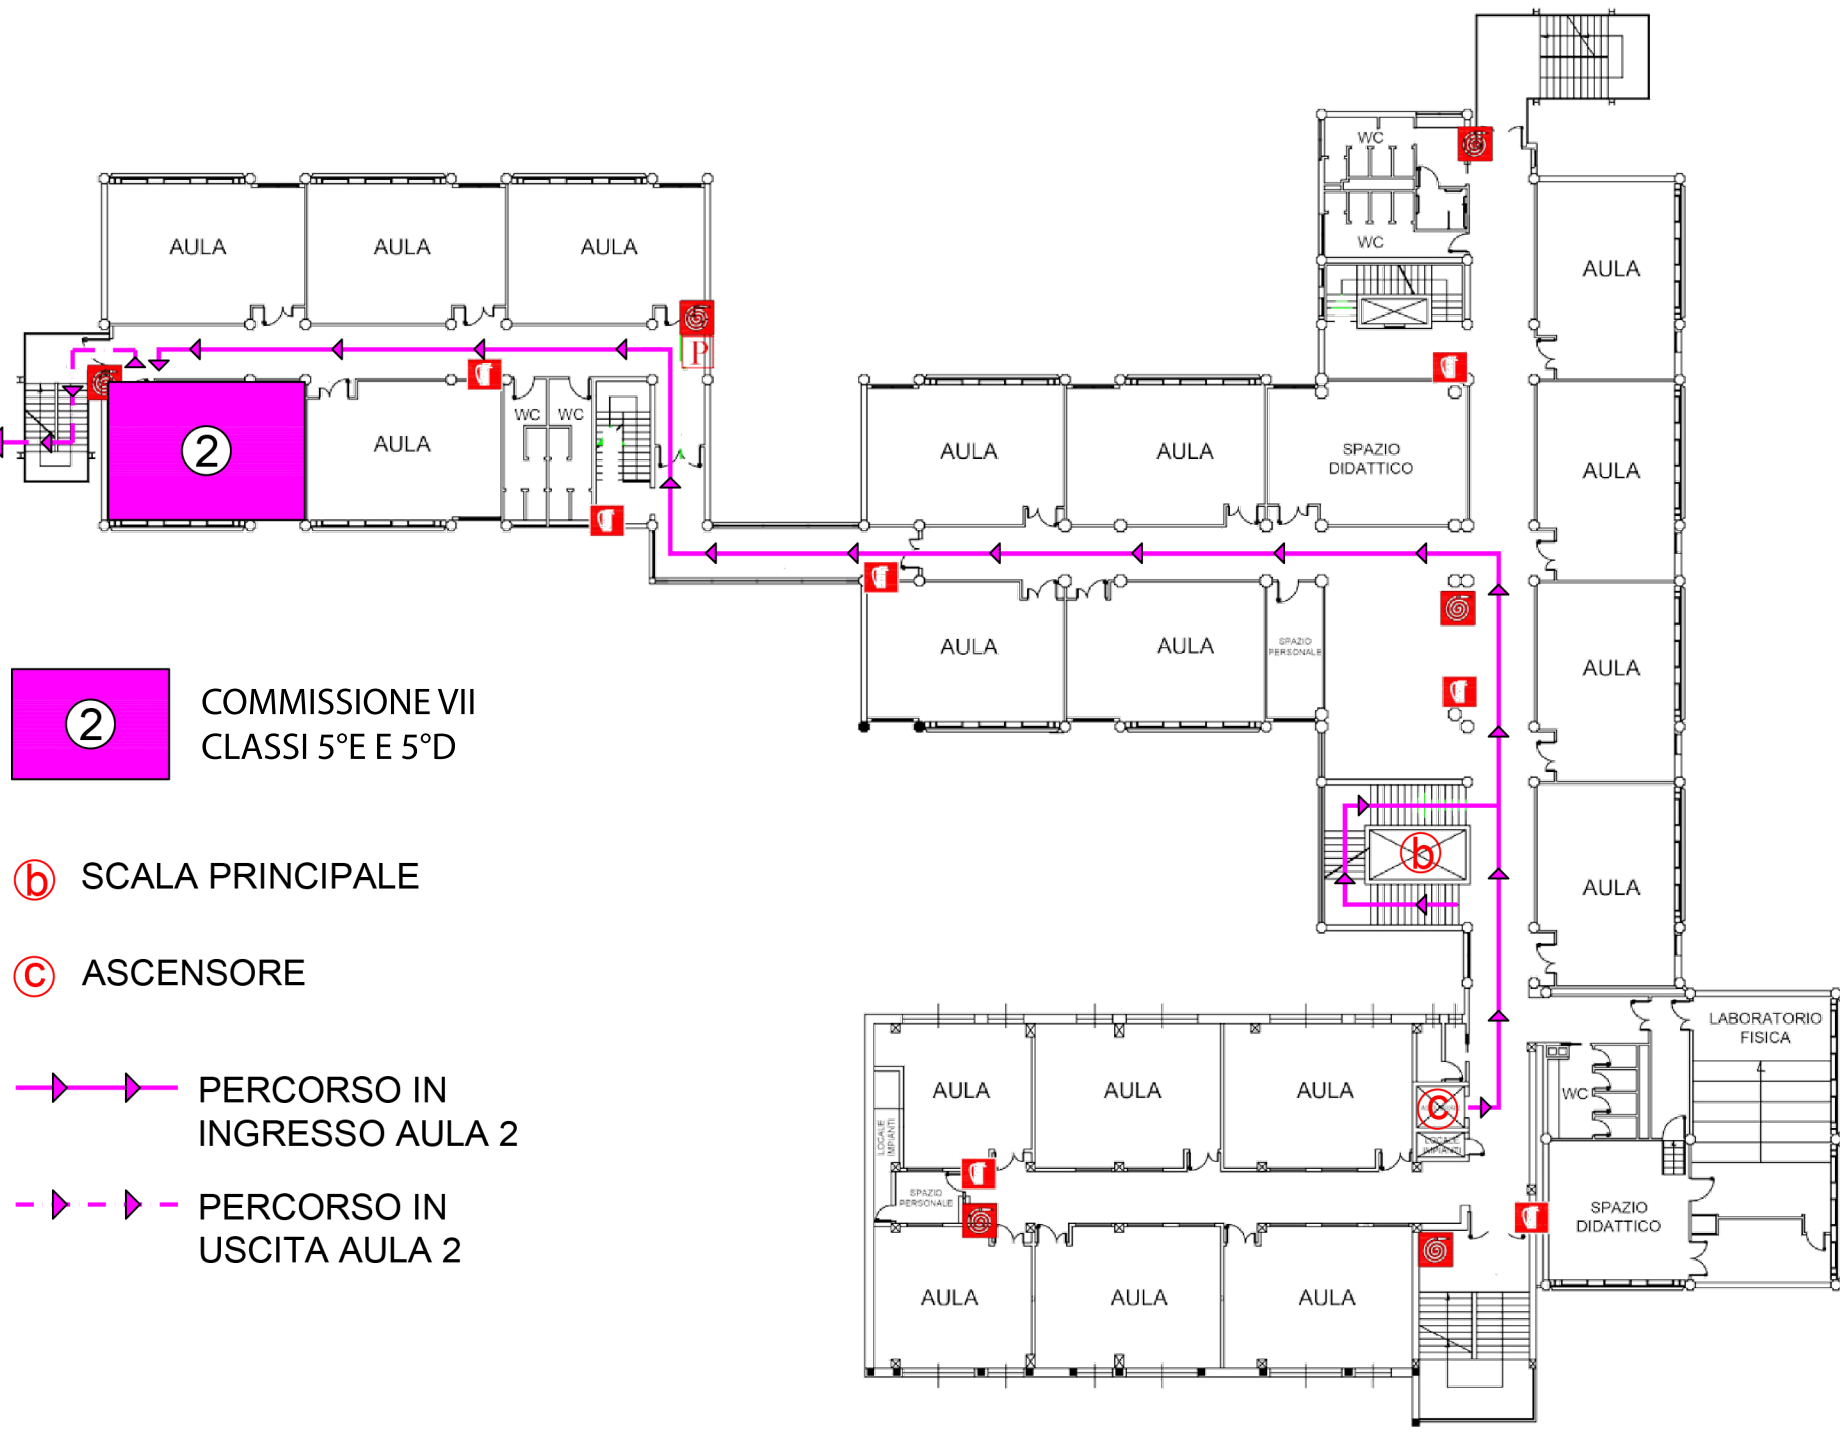

LICEO SCIENTIFICO STATALE  
**BENEDETTO ROSETTI**  
SAN BENEDETTO DEL TRONTO

-  IDRANTE
-  ESTINTORE
-  PULSANTE ALLARME

USCITA SU VIA LOMBARDA

 **2** COMMISSIONE VII  
CLASSI 5°E E 5°D

 **b** SCALA PRINCIPALE

 **c** ASCENSORE

 PERCORSO IN  
INGRESSO AULA 2

 PERCORSO IN  
USCITA AULA 2